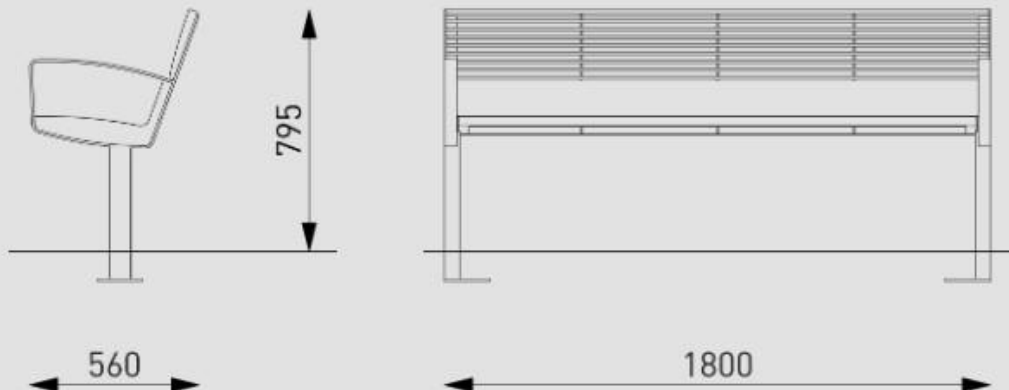

Tarjoaja:

Lehtovuori oy

Mittapiirustus:

Kirjoita tähän yhteystiedot: info@lehtovuori.fi, 037846777