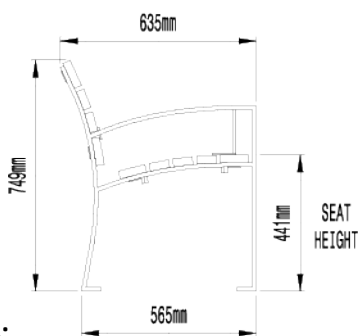

Tarjoaja:

J-Trading Oy Ab

Mittapiirustus:

Kaj Söderlund 040 7760 813 kaj.soderlund@j-trading.fi