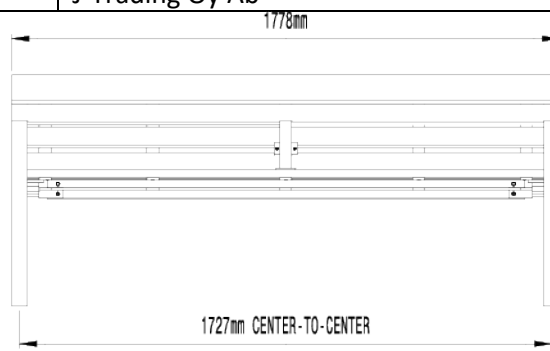

Tarjoaja:

J-Trading Oy Ab

Mittapiirustus:

Kaj Söderlund 040 7760 813 kaj.soderlund@j-trading.fi