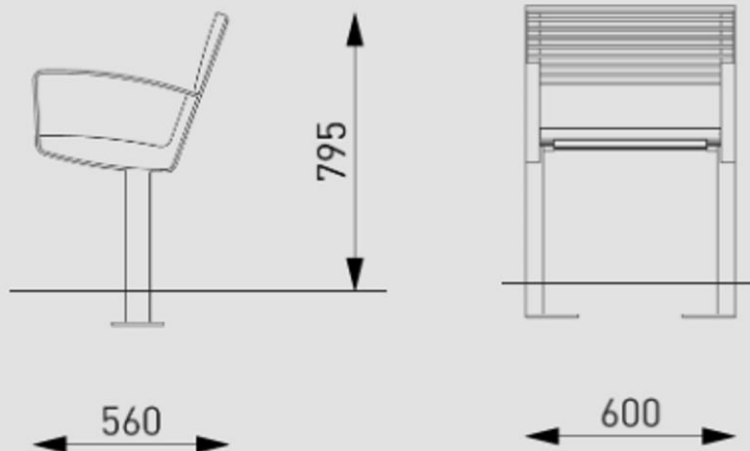

Tarjoaja:

Lehtovuori oy

Mittapiirustus:

Kirjoita tähän yhteystiedot: info@lehtovuori.fi, 037846777