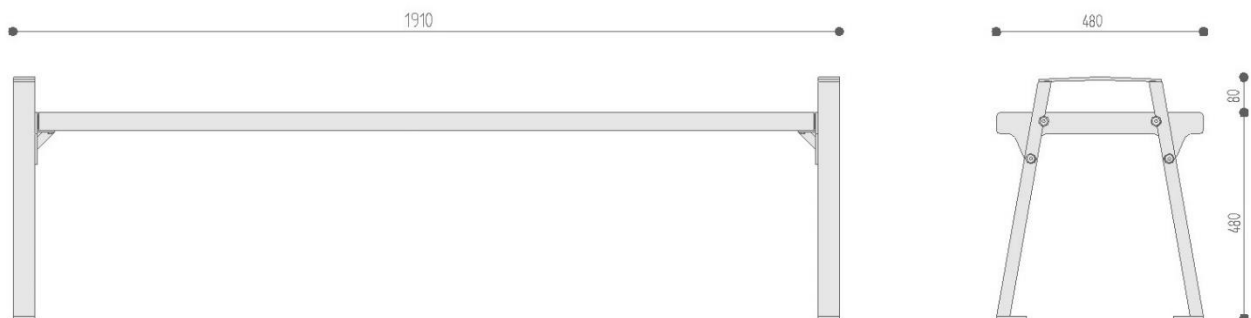

Mittapiirustus:

Mika Turunen, mika.turunen@harviala.fi, puh. 041 5177 606