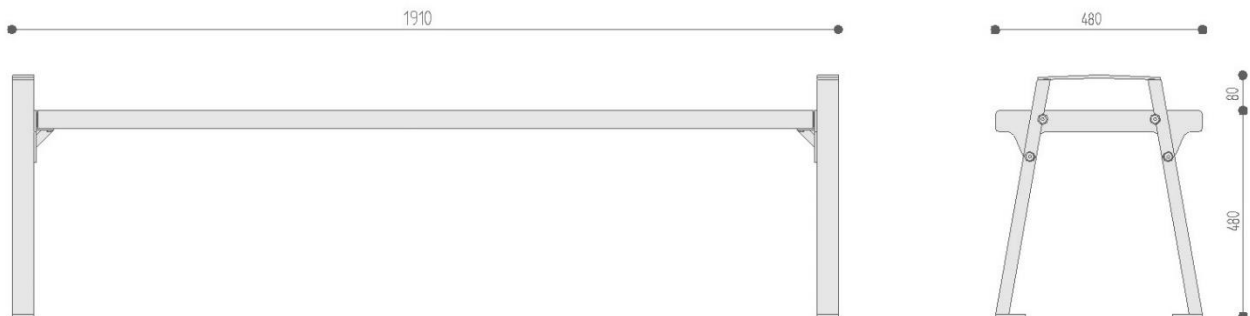

Mittapiirustus:

Mika Turunen, mika.turunen@harviala.fi, puh. 041 5177 606