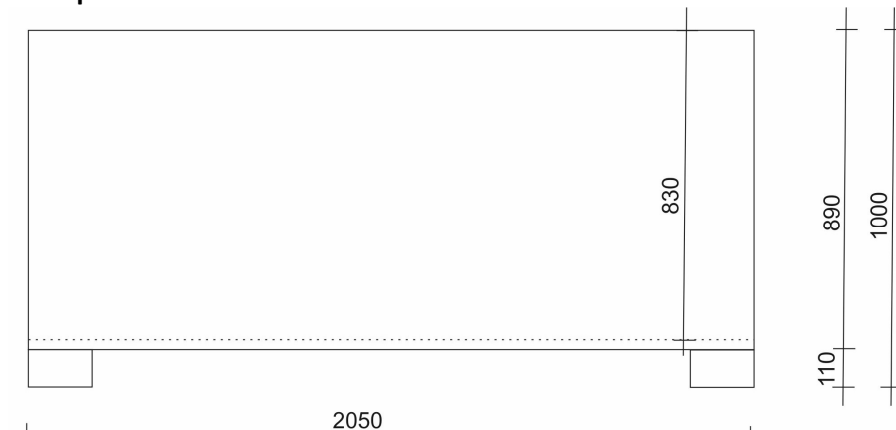

2.	E1 COR	2
----	--------	---

**Mittapiirustus:****Mallitiedot**

Suurikokoisille puille ja istutuksille tarkoitettu istutusastia.

Materiaalina Corten teräs.

Astia on 100%:sti kierrätettävissä.

Toimitukseen sisältyy:

3500 L

**Multatilan tilavuus:**

3480 L

**Multatilan syvyys:**

83 cm

**Paino (kasvialustalla):**

250 + 3500 = 3745 kg

**Valmistaja:**