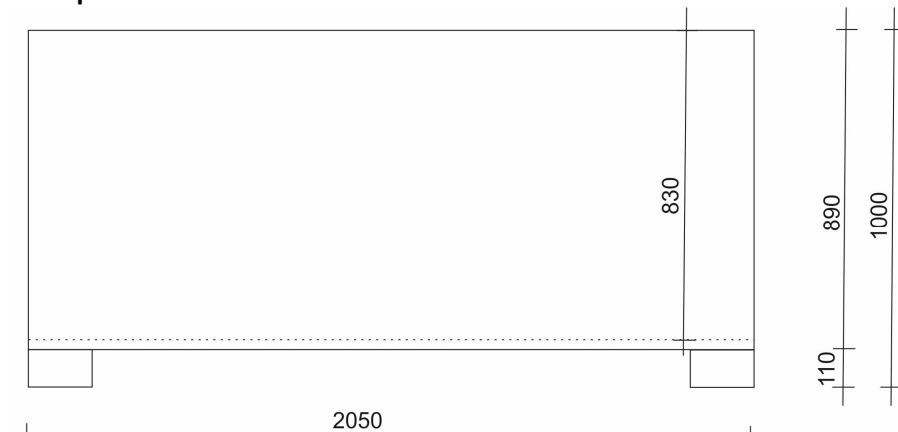

3.	E1 MET	3
----	--------	---

Mittapiirustus:**Mallitiedot**

Suurikokoisille puille ja istutuksille tarkoitettu istutusastia.

Tuote on hiilineutraali. Materiaalina pulverimaalattu ruostumaton teräs.

Astia on 100%:sti kierrätettävissä.

BENKERT PLANT CARE

Kokonaistilavuus:

3500 L

Multatilan tilavuus:

3470 L

Multatilan syvyys:

83 cm

Paino (kasvialustalla):