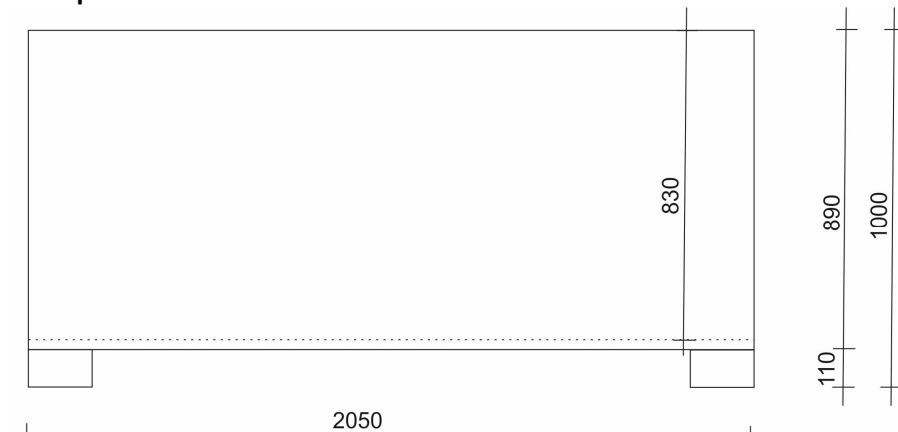

1.	E1 TER	1
----	--------	---

**Mittapiirustus:****Mallitiedot**

Suurikokoisille puille ja istutuksille tarkoitettu istutusastia.

Tuote on hiilineutraali. Materiaalina pulverimaalattu ruostumaton teräs.

Astia on 100%:sti kierrätettävissä.

Toimitukseen sisältyy:

- astian sisänurkissa lenkit juuripaakun tuentaa varten
- erillinen sokkeliosa, korkeus 110 mm

Varusteet:

- altakastelusäiliö Plant Care järjestelmä

Värit:

- RAL7021, RAL7033, RAL9011