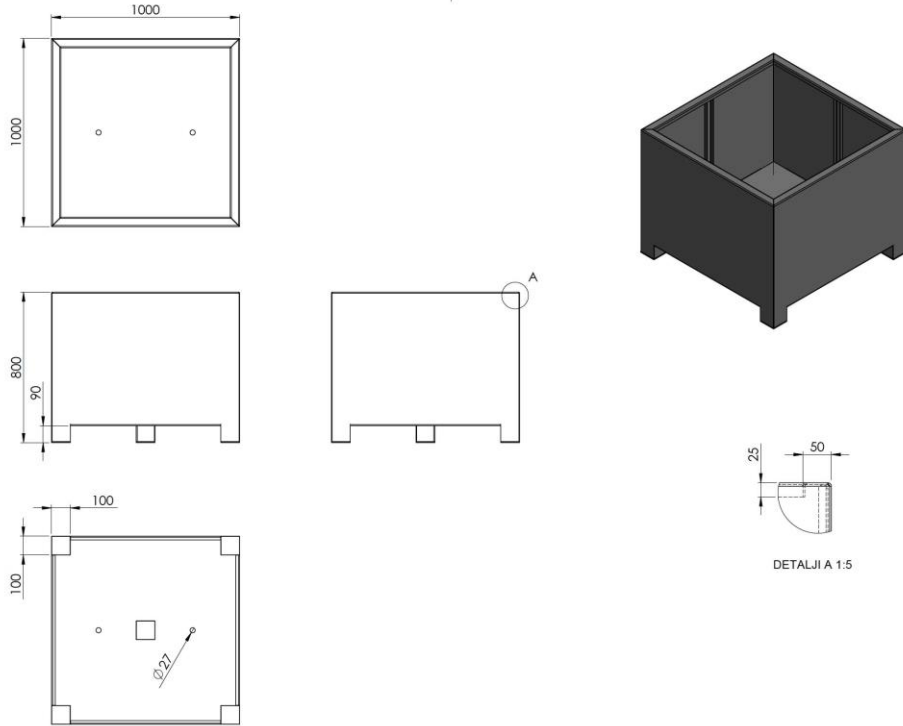

RINNAKKAISTARJOUKSEN NRO.1

16

E2, ALU, Pieni

**Mittapiirustus:****Mallitiedot**

Nelikulmio (P1000xL1000xK800mm) jaloilla (90mm)

Kestävä ja kevyt astia, taitettu yläreuna (50x25mm) ja pohjassa vedenpoistoreiät.

<https://haveno.fi/tuote/alumiini-istutusastia-nelikulmio-jaloilla/>**Kastelujärjestelmä:**

Haveno altakastelujärjestelmä

**Kokonaistilavuus:**0,7 m<sup>3</sup>**Multatilan tilavuus:**0,7 m<sup>3</sup>**Multatilan syvyys:**