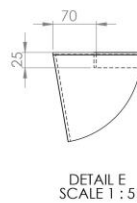

RINNAKKAISTARJOUKSEN NRO.2

30

E3, ALU, MET iso

Mittapiirustus:**Mallitiedot**

Kartio (Ø 1500 x K800mm) jaloilla (90mm)

Kestävä ja kevyt astia, taitettu yläreuna (50x25mm) ja pohjassa vedenpoistoreiät. Liikuteltavissa trukkihaarukalla.

Haveno altakastelujärjestelmä

Kokonaistilavuus:1,03m³**Multatilan tilavuus:**1,03m³**Multatilan syvyys:**

700mm

Paino (kasvialustalla):

1088 kg

Valmistaja:

Haveno Oy

**Havainnekuva:**myynti@haveno.fi / puh. +358 9 805 6610