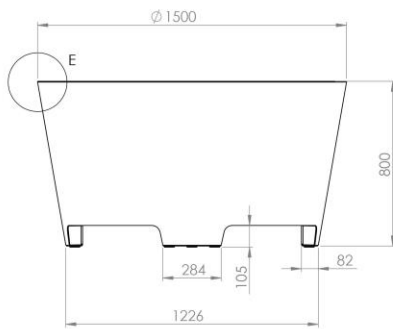

RINNAKKAISTARJOUKSEN NRO.2

30

E3, ALU, MET iso

Mittapiirustus:**Mallitiedot**

Kartio (Ø 1500 x K800mm) jaloilla (90mm)

Kestävä ja kevyt astia, taitettu yläreuna (50x25mm) ja pohjassa vedenpoistoreiät. Liikuteltavissa trukkihaarukalla.

Haveno altakastelujärjestelmä

Kokonaistilavuus:1,03m³**Multatilan tilavuus:**1,03m³**Multatilan syvyys:**

700mm

Paino (kasvialustalla):

1088 kg

Valmistaja:

Haveno Oy

**Havainnekuva:**myynti@haveno.fi / puh. +358 9 805 6610