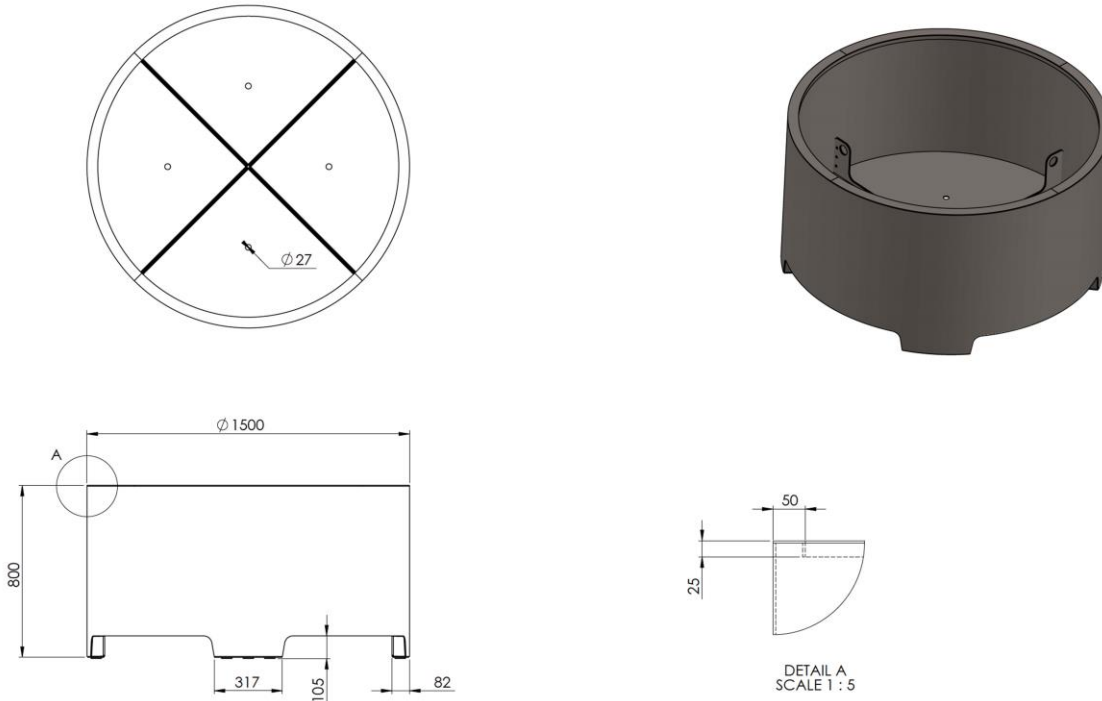

RINNAKKAISTARJOUKSEN NRO.1

30

E3, ALU, MET iso

**Mittapiirustus:****Mallitiedot**

Sylinteri (Ø 1500 x K800mm) jaloilla (90mm)

Kestävä ja kevyt astia, taitettu yläreuna (50x25mm) ja pohjassa vedenpoistoreiät. Liikuteltavissa trukkihaarukalla.

Selkeälinjainen ja hillitty muotoilu sopii luontevasti kaupunkiympäristöön. Viimeistely rakenne tukee kasvien hyvinvointia pitkäikäisessä käytössä.

Värit: RAL9006

<https://haveno.fi/tuote/alumiininen-istutusastia-sylinteri-jaloilla/>**Kastelujärjestelmä:**

Haveno altakastelujärjestelmä

**Kokonaistilavuus:**1,24m<sup>3</sup>**Multatilan tilavuus:**1,24m<sup>3</sup>**Multatilan syvyys:**

700mm

**Paino (kasvialustalla):**

1305 kg

**Valmistaja:**

Haveno Oy

**Havainnekuva:**