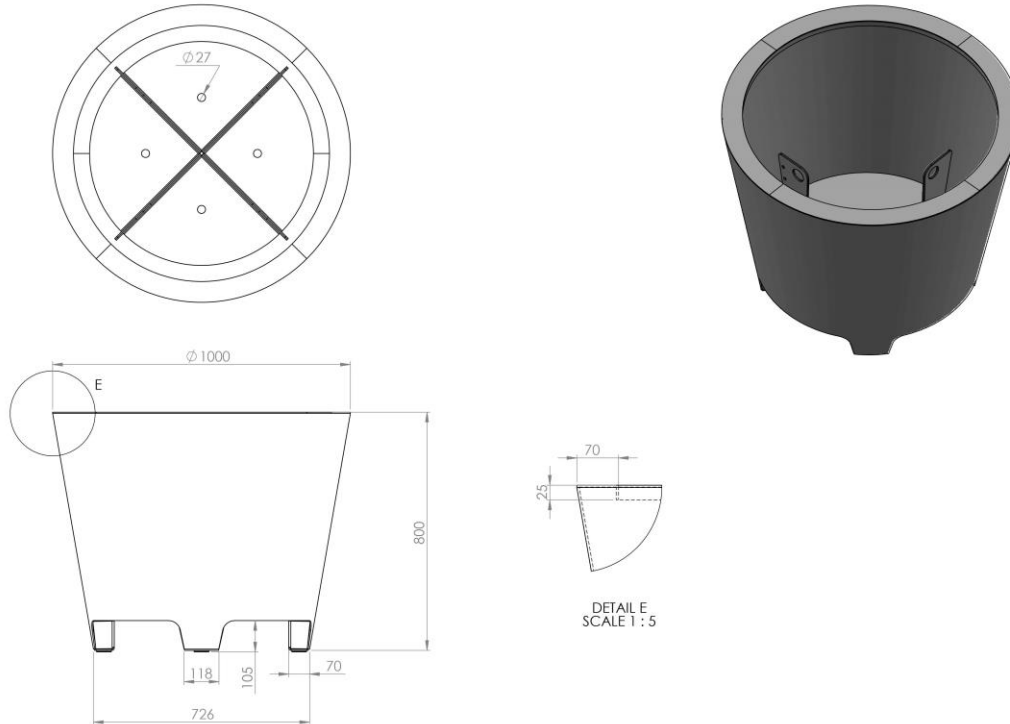

RINNAKKAISTARJOUKSEN NRO.2

29

E3, ALU, MET, pieni

**Mittapiirustus:****Mallitiedot**Kartio (  $\varnothing$  1000 x K800mm) jaloilla (90mm)

Kestävä ja kevyt astia, taitettu yläreuna (50x25mm) ja pohjassa vedenpoistoreiät. Liikuteltavissa trukkihaarukalla.

Selkeälinjainen ja hillitty muotoilu sopii luontevasti kaupunkiympäristöön. Viimeistely rakenne tukee kasvien hyvinvointia pitkäikäisessä käytössä.

Värit: RAL9006

<https://haveno.fi/tuote/alumiininen-istutusastia-jaloilla-kartio/>**Kastelujärjestelmä:**

Haveno altakastelujärjestelmä

**Kokonaistilavuus:**0,41m<sup>3</sup>**Multatilan tilavuus:**0,41m<sup>3</sup>**Multatilan syvyys:**

700mm

**Paino (kasvualustalla):**

443,5kg

**Valmistaja:**

Haveno Oy

**Havainnekuva:**[myynti@haveno.fi](mailto:myynti@haveno.fi) / +358 9 805 6610