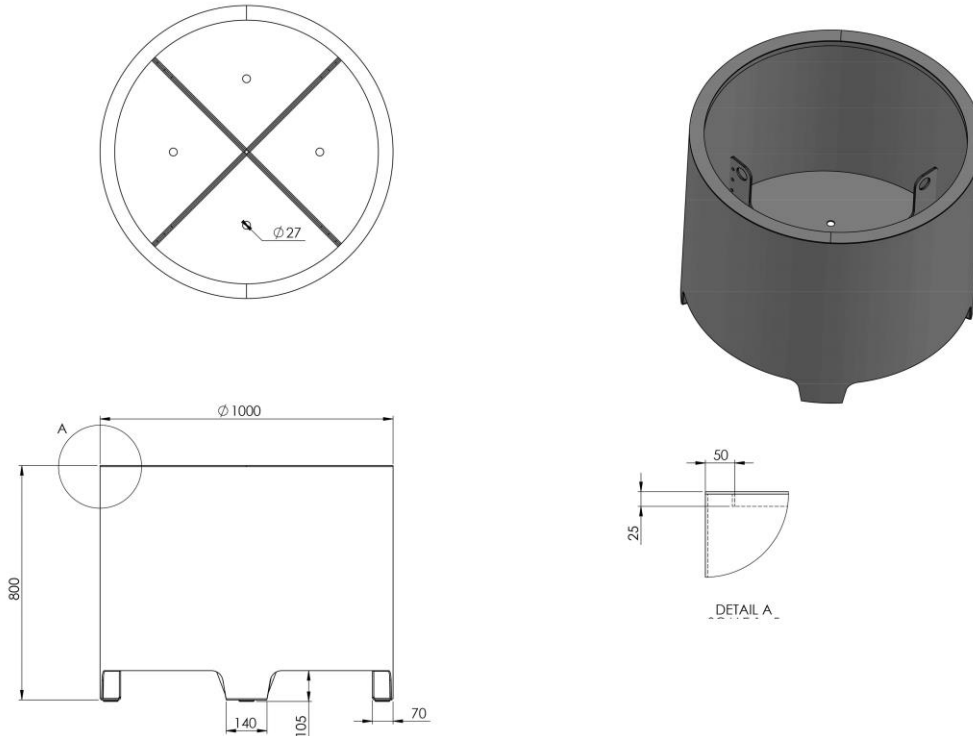

RINNAKKAISTARJOUKSEN NRO.1

29

E3, ALU, MET, pieni

**Mittapiirustus:****Mallitiedot**Sylinteri (  $\varnothing$  1000 x K800mm) jaloilla (90mm)

Kestävä ja kevyt astia, taitettu yläreuna (50x25mm) ja pohjassa vedenpoistoreiät. Liikuteltavissa trukkihaarukalla.

Selkeälinjainen ja hillitty muotoilu sopii luontevasti kaupunkiympäristöön. Viimeistely rakenne tukee kasvien hyvinvointia pitkäikäisessä käytössä.

Värit: RAL9006

<https://haveno.fi/tuote/alumiininen-istutusastia-sylinteri-jaloilla/>**Kastelujärjestelmä:**

Haveno altakastelujärjestelmä

**Kokonaistilavuus:**0,55m<sup>3</sup>**Multatilan tilavuus:**0,55m<sup>3</sup>**Multatilan syvyys:**

700mm

**Paino (kasvialustalla):**

589 kg

**Valmistaja:**

Haveno Oy

**Havainnekuva:**[myynti@haveno.fi](mailto:myynti@haveno.fi) / +358 9 805 6610