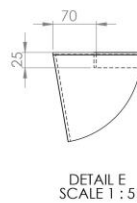

RINNAKKAISTARJOUKSEN NRO.2

28

E3, ALU iso

**Mittapiirustus:****Mallitiedot**

Kartio (Ø 1500 x K800mm) jaloilla (90mm)

Kestävä ja kevyt astia, taitettu yläreuna (50x25mm) ja pohjassa vedenpoistoreiät. Liikuteltavissa trukkihaarukalla.

Haveno altakastelujärjestelmä

**Kokonaistilavuus:**1,03m<sup>3</sup>**Multatilan tilavuus:**1,03m<sup>3</sup>**Multatilan syvyys:**

700mm

**Paino (kasvualustalla):**

1088 kg

**Valmistaja:**

Haveno Oy

**Havainnekuva:**