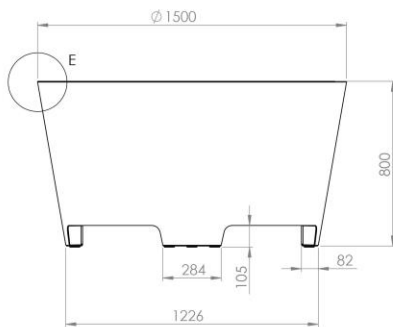

RINNAKKAISTARJOUKSEN NRO.2

28

E3, ALU iso

**Mittapiirustus:****Mallitiedot**

Kartio (Ø 1500 x K800mm) jaloilla (90mm)

Kestävä ja kevyt astia, taitettu yläreuna (50x25mm) ja pohjassa vedenpoistoreiät. Liikuteltavissa trukkihaarukalla.

Haveno altakastelujärjestelmä

**Kokonaistilavuus:**1,03m<sup>3</sup>**Multatilan tilavuus:**1,03m<sup>3</sup>**Multatilan syvyys:**

700mm

**Paino (kasvualustalla):**

1088 kg

**Valmistaja:**

Haveno Oy

**Havainnekuva:**