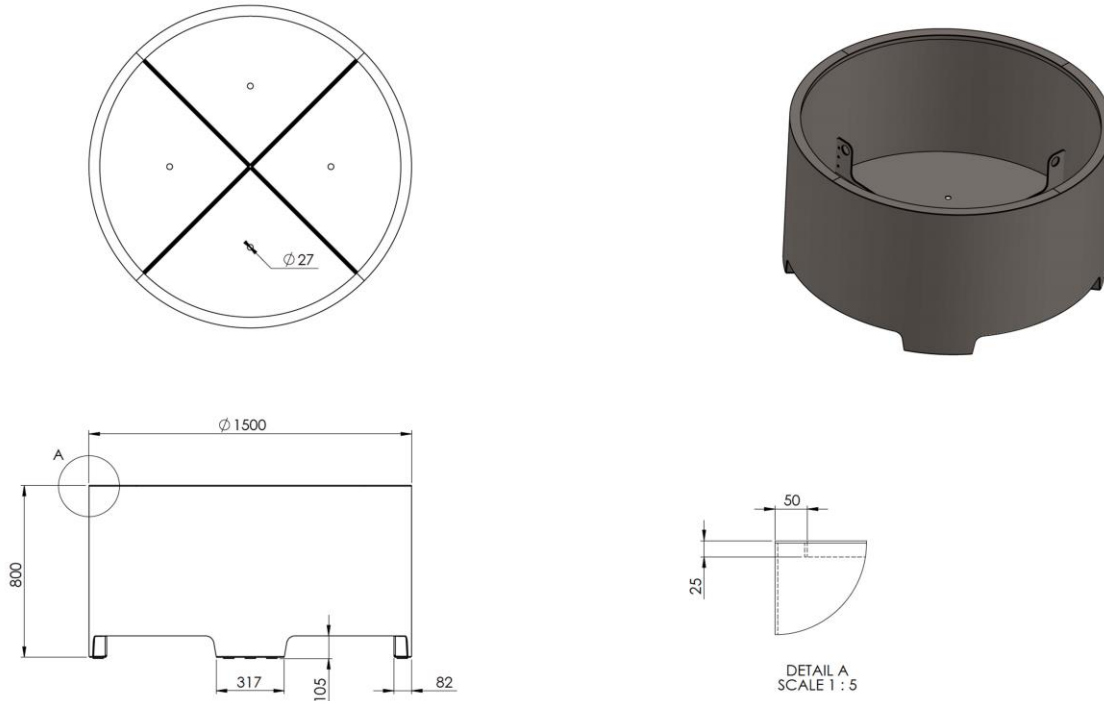

RINNAKKAISTARJOUKSEN NRO.1

28

E3, ALU, iso

**Mittapiirustus:****Mallitiedot**

Sylinteri (Ø 1500 x K800mm) jaloilla (90mm)

Kestävä ja kevyt astia, taitettu yläreuna (50x25mm) ja pohjassa vedenpoistoreiät. Liikuteltavissa trukkihaarukalla.

Selkeälinjainen ja hillitty muotoilu sopii luontevasti kaupunkiympäristöön. Viimeistely rakenne tukee kasvien hyvinvointia pitkäikäisessä käytössä.

Värit: RAL7021, 7033, 9011

<https://haveno.fi/tuote/alumiininen-istutusastia-sylinteri-jaloilla/>**Kastelujärjestelmä:**

Haveno altakastelujärjestelmä

**Kokonaistilavuus:**1,24m<sup>3</sup>**Multatilan tilavuus:**1,24m<sup>3</sup>**Multatilan syvyys:**

700mm

**Paino (kasvualustalla):**

1305 kg

**Valmistaja:**

Haveno Oy

**Havainnekuva:**[myynti@haveno.fi](mailto:myynti@haveno.fi) / puh. +358 9 805 6610