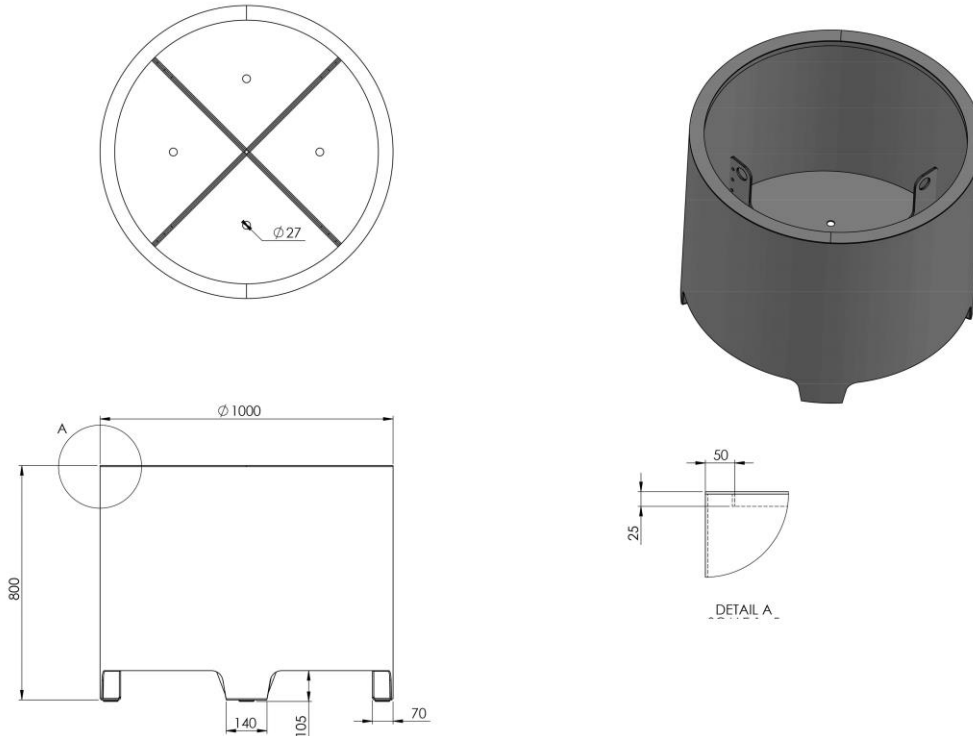

RINNAKKAISTARJOUKSEN NRO.1

27

E3, ALU, pieni

**Mittapiirustus:****Mallitiedot**

Sylinteri ( Ø 1000 x K800mm) jaloilla (90mm)

Kestävä ja kevyt astia, taitettu yläreuna (50x25mm) ja pohjassa vedenpoistoreiät.

<https://haveno.fi/tuote/alumiininen-istutusastia-sylinteri-jaloilla/>**Kastelujärjestelmä:**

Haveno altakastelujärjestelmä

**Kokonaistilavuus:**0,55m<sup>3</sup>**Multatilan tilavuus:**0,55m<sup>3</sup>**Multatilan syvyys:**