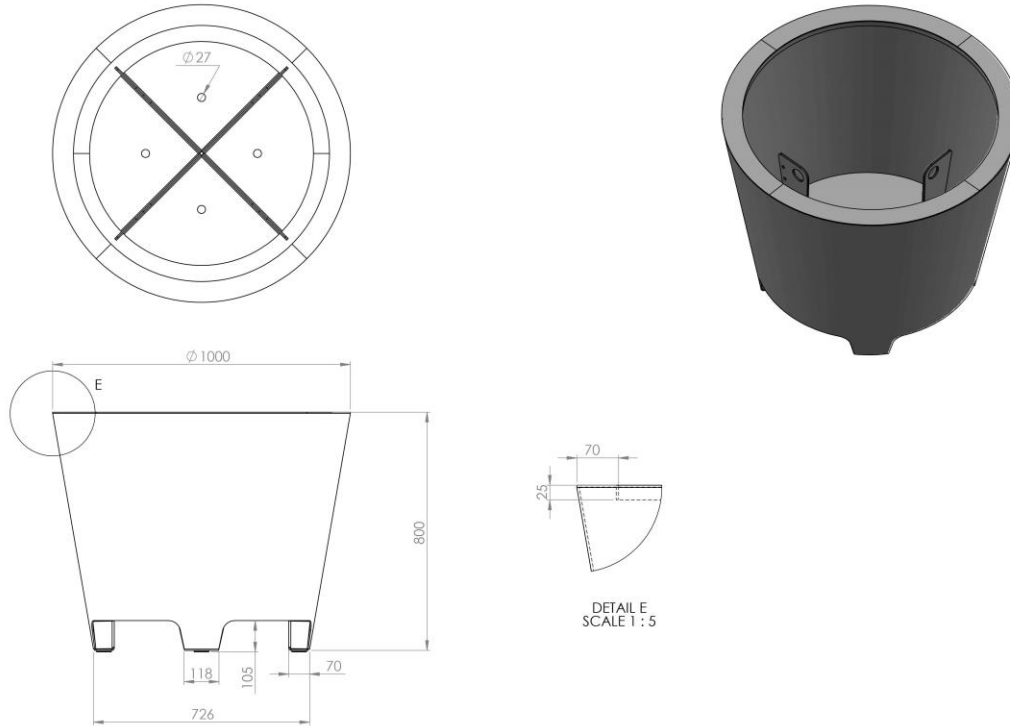

RINNAKKAISTARJOUKSEN NRO.1

38

E4, ALU,MET

**Mittapiirustus:****Mallitiedot**

Kartio ( Ø 1000 x K800mm) jaloilla (90mm)

Kestävä ja kevyt astia, taitettu yläreuna (50x25mm) ja pohjassa vedenpoistoreiät. Liikuteltavissa trukkihaarukalla.

Haveno altakastelujärjestelmä

**Kokonaistilavuus:**0,41m<sup>3</sup>**Multatilan tilavuus:**0,41m<sup>3</sup>**Multatilan syvyys:**

700mm

**Paino (kasvualustalla):**

443,5 kg

**Valmistaja:**

Haveno Oy

**Havainnekuva:**