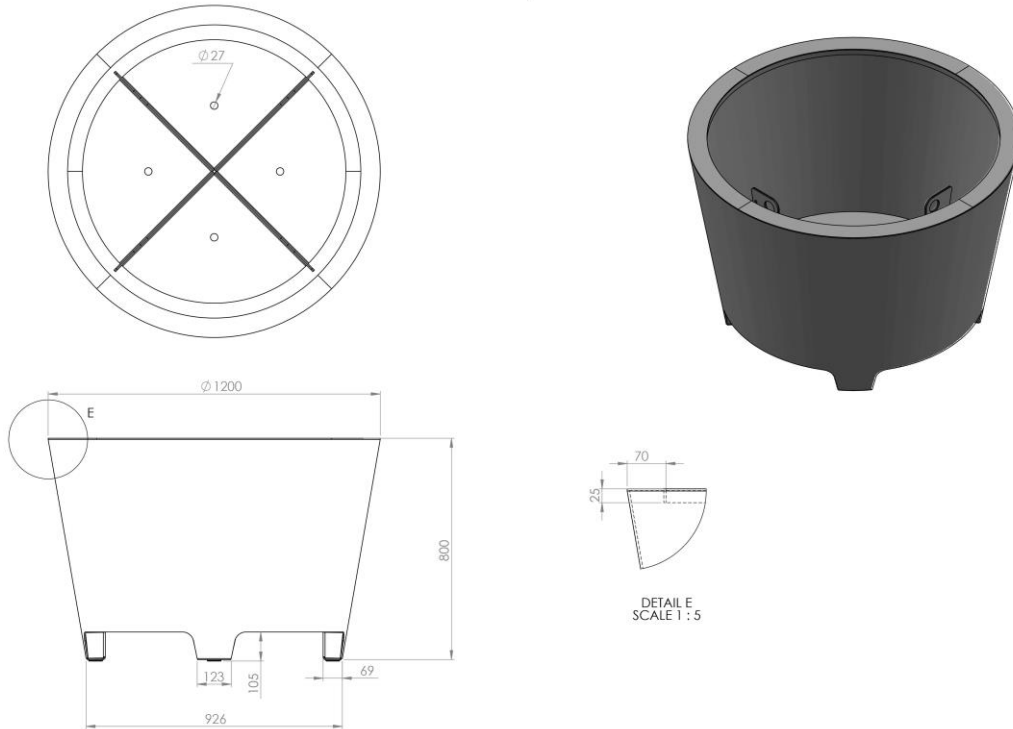

RINNAKKAISTARJOUKSEN NRO.2

38

E4, ALU, MET

Mittapiirustus:**Mallitiedot**

Kartio (Ø 1200 x K800mm) jaloilla (90mm)

Kestävä ja kevyt astia, taitettu yläreuna (50x25mm) ja pohjassa vedenpoistoreiät. Liikuteltavissa trukkihaarukalla.

Selkeälinjainen ja hillitty muotoilu sopii luontevasti kaupunkiympäristöön. Viimeistely rakenne tukee kasvien hyvinvointia pitkäikäisessä käytössä

Värit: RAL9006

<https://haveno.fi/tuote/alumiininen-istutusastia-jaloilla-kartio/>**Kastelujärjestelmä:**

Haveno altakastelujärjestelmä

Kokonaistilavuus:0,62m³**Multatilan tilavuus:**0,62m³**Multatilan syvyys:**

700mm

Paino (kasvualustalla):

662 kg

Valmistaja:

Haveno Oy

**Havainnekuva:**myynti@haveno.fi / puh. +358 9 805 6610