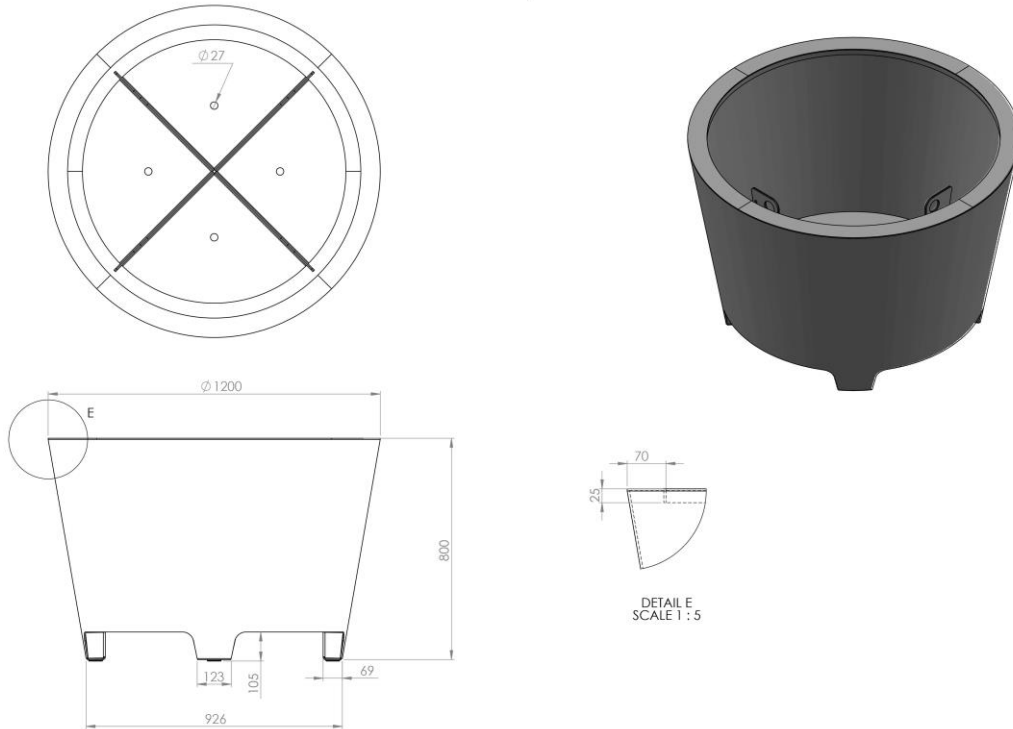

RINNAKKAISTARJOUKSEN NRO.2

37

E4, ALU

**Mittapiirustus:****Mallitiedot**

Kartio ( Ø 1200 x K800mm) jaloilla (90mm)

Kestävä ja kevyt astia, taitettu yläreuna (50x25mm) ja pohjassa vedenpoistoreiät. Liikuteltavissa trukkihaarukalla.

Selkeälinjainen ja hillitty muotoilu sopii luontevasti kaupunkiympäristöön. Viimeistely rakenne tukee kasvien hyvinvointia pitkäikäisessä käytössä.

Värit: RAL7021, 7033, 9011

<https://haveno.fi/tuote/alumiininen-istutusastia-jaloilla-kartio/>**Kastelujärjestelmä:**

Haveno altakastelujärjestelmä

**Kokonaistilavuus:**0,62m<sup>3</sup>**Multatilan tilavuus:**0,62m<sup>3</sup>**Multatilan syvyys:**

700mm

**Paino (kasvualustalla):**

662 kg

**Valmistaja:**

Haveno Oy

**Havainnekuva:**[myynti@haveno.fi](mailto:myynti@haveno.fi) / puh. +358 9 805 6610