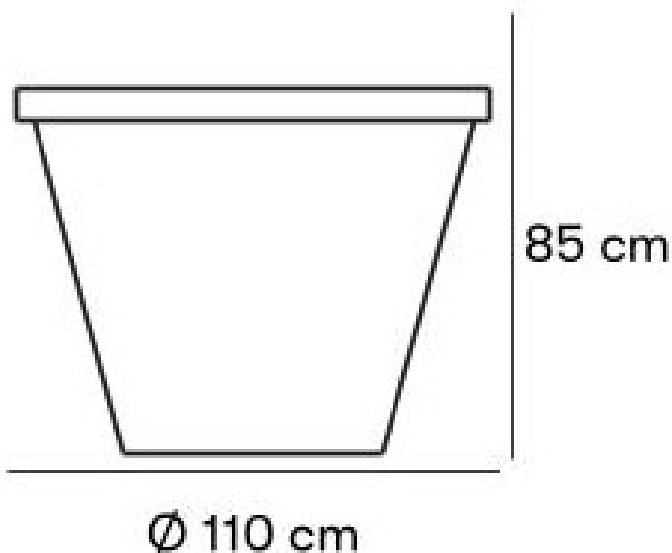

35.

E4 COR

35

Mittapiirustus:**Mallitiedot**

Isle-R istutusastia soveltuu kesäkukille, pienille puille ja monivuotisille kasveille.

Valmistusmateriaalia on Corten teräs.

Astia on 100%:sti kierrätettävissä.

Ruostumiskäsittely sisältyy.

Varusteet:

- altakastelusäiliö Mona
- nostolenkit astian sisäpuolella

Kastelujärjestelmä:

Mona Tank

Kokonaistilavuus:

300 L

Multatilan tilavuus:

280 L

Multatilan syvyys:

75 cm

Paino (kasvialustalla):

80 + 280 = 360 kg

Valmistaja:

Vitreo Oy / Suomi

**Havainnekuva:**

Vitreo Oy, office@vitreo.fi, 040-5071684