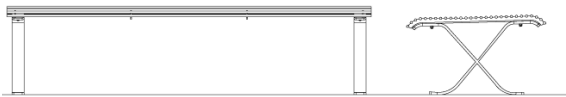

Mallitiedot

Penkki voidaan asentaa kiinteästi betonilaattaan tai jättää vapaasti seisovaksi. Runko: 6 mm lattateräs. Istuin, selkänoja ja pöytälevy: teräsputki \varnothing 16 x 1,5 mm, istuinsyvyys 584 mm, Teräsosat kuumasinkitty, sinkkifosfatoitu ja polyeteenijauhemaalattu. Saatavissa RAL värikartan sävyissä

Tarjoaja:

J-Trading Oy Ab

Metalco Miss I penkki

Mitat ja paino:
1800x450 mm H 427 mm h 427 mm
54 kg

Metalco Miss I sohva

Me0074554

Mitat ja paino:
1800x550 mm H 750 mm h 427 mm
78 kg

Metalco Miss I tuoli