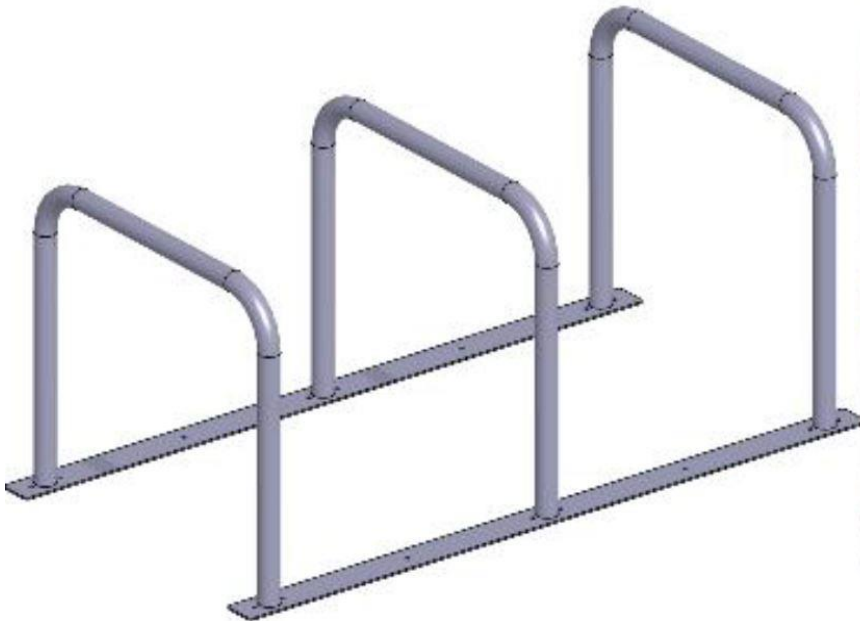

13

G2

Havainnekuva:

Mallitiedot

Kaaritelineyhdistelmä sisältää 3 x G1 kaartia halk.60,3mm, hitsattuna teräslattaan 100 x 8 mm, lattateräksen reunat hiottu, sekä latanpäädyt kulman mukaisesti Hitsaussaumot huomaamattomat. kiinnitetään alustaan lattateräksen ankkurointirei'istä
Pintakäsittelyt: Ruostumaton teräs grit 180, Kuumasinkitys tai Kuumasinkitys + sinkkifosfointi + jauhemaalauus (RAL 7021, 6012, 9011)

Tuotteen nimi:

G2 Kaari

Tuotenumero:

G2 kaaritelineyhdistelmä

Takuuaika:

5 vuotta

kg CO2 eqv:

182