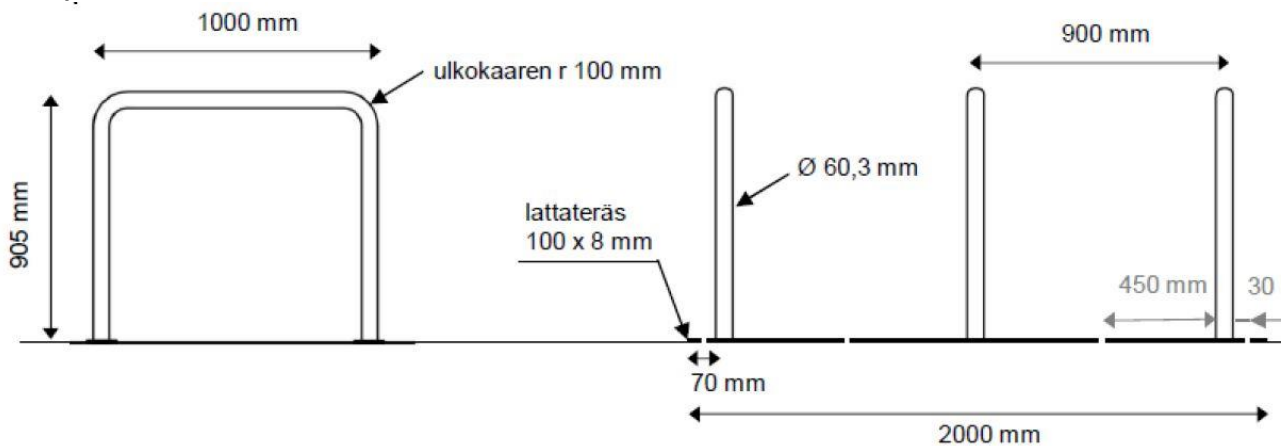

Mittapiirustus:

Yhteystiedot: Info@lehtovuori.fi, 037846777